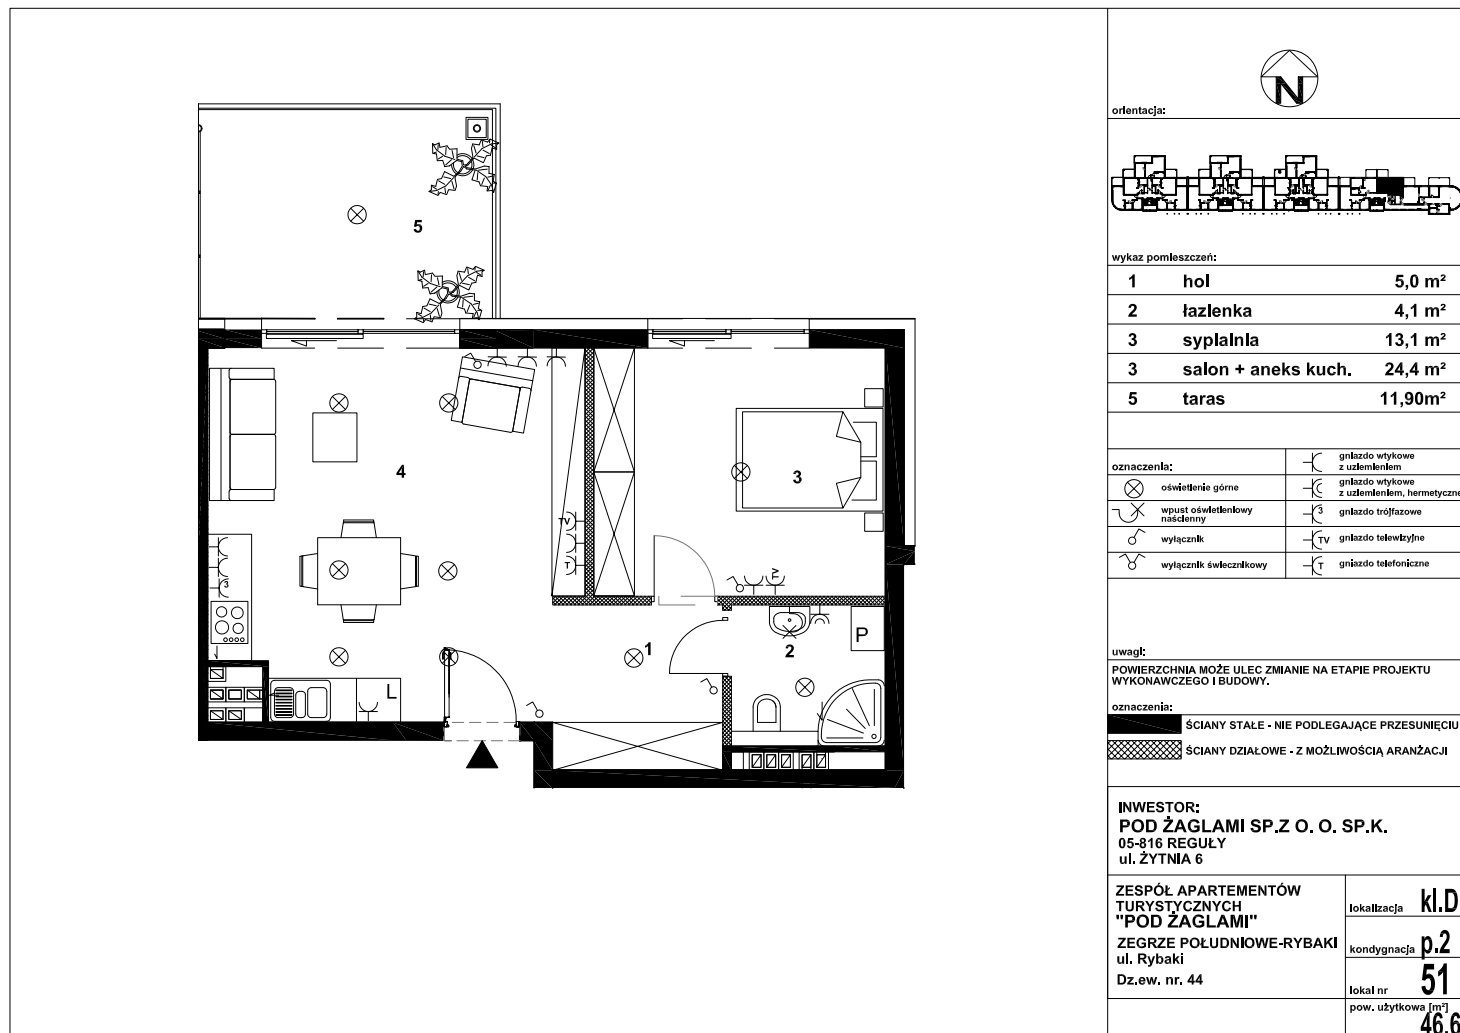

POD ŻAGLAMI - NIEPORĘT, ZEGRZE POŁUDNIOWE MIESZKANIE NR PZ51 - APARTAMENT TURYSTYCZNY

SYMBOL	ZAG-MS-51
LICZBA POKOI	2
PIĘTRO	2
POWIERZCHNIA	46,60 m ²
POWIERZCHNIA BALKONÓW/TARASÓW	11,90 m ²
RODZAJ BUDYNKU	apartamentowiec
LICZBA PIĘTER W BUDYNKU	3
STAN LOKALU	deweloperski
OKNA	aluminiowe
ROK BUDOWY	2018
WIDOK	na jezioro
OGRZEWANIE	pompa ciepła
WINDA	tak