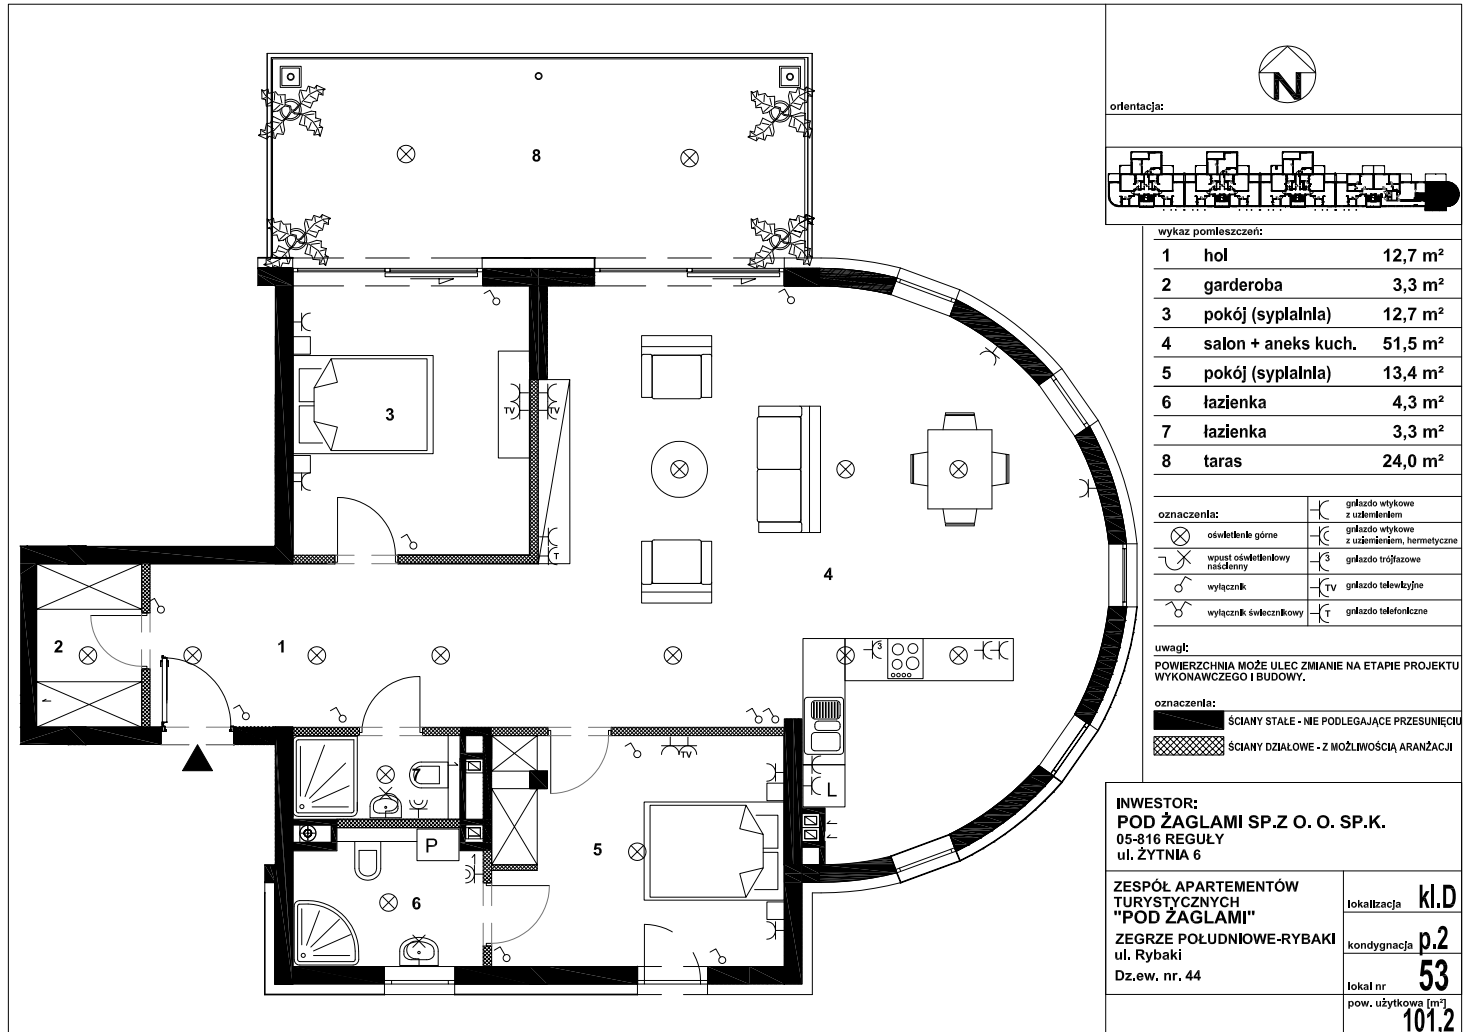

POD ŻAGLAMI - NIEPORĘT, ZEGRZE POŁUDNIOWE

MIESZKANIE NR PZ53 - APARTAMENT TURYSTYCZNY

SYMBOL	ZAG-MS-53
LICZBA POKOI	3
PIĘTRO	2
POWIERZCHNIA	101,20 m ²
POWIERZCHNIA BALKONÓW/TARASÓW	24,00 m ²
RODZAJ BUDYNKU	apartamentowiec
LICZBA PIĘTER W BUDYNKU	3
STAN LOKALU	deweloperski
OKNA	aluminiowe
ROK BUDOWY	2018
WIDOK	na jezioro
OGRZEWANIE	pompa ciepła
WINDA	tak