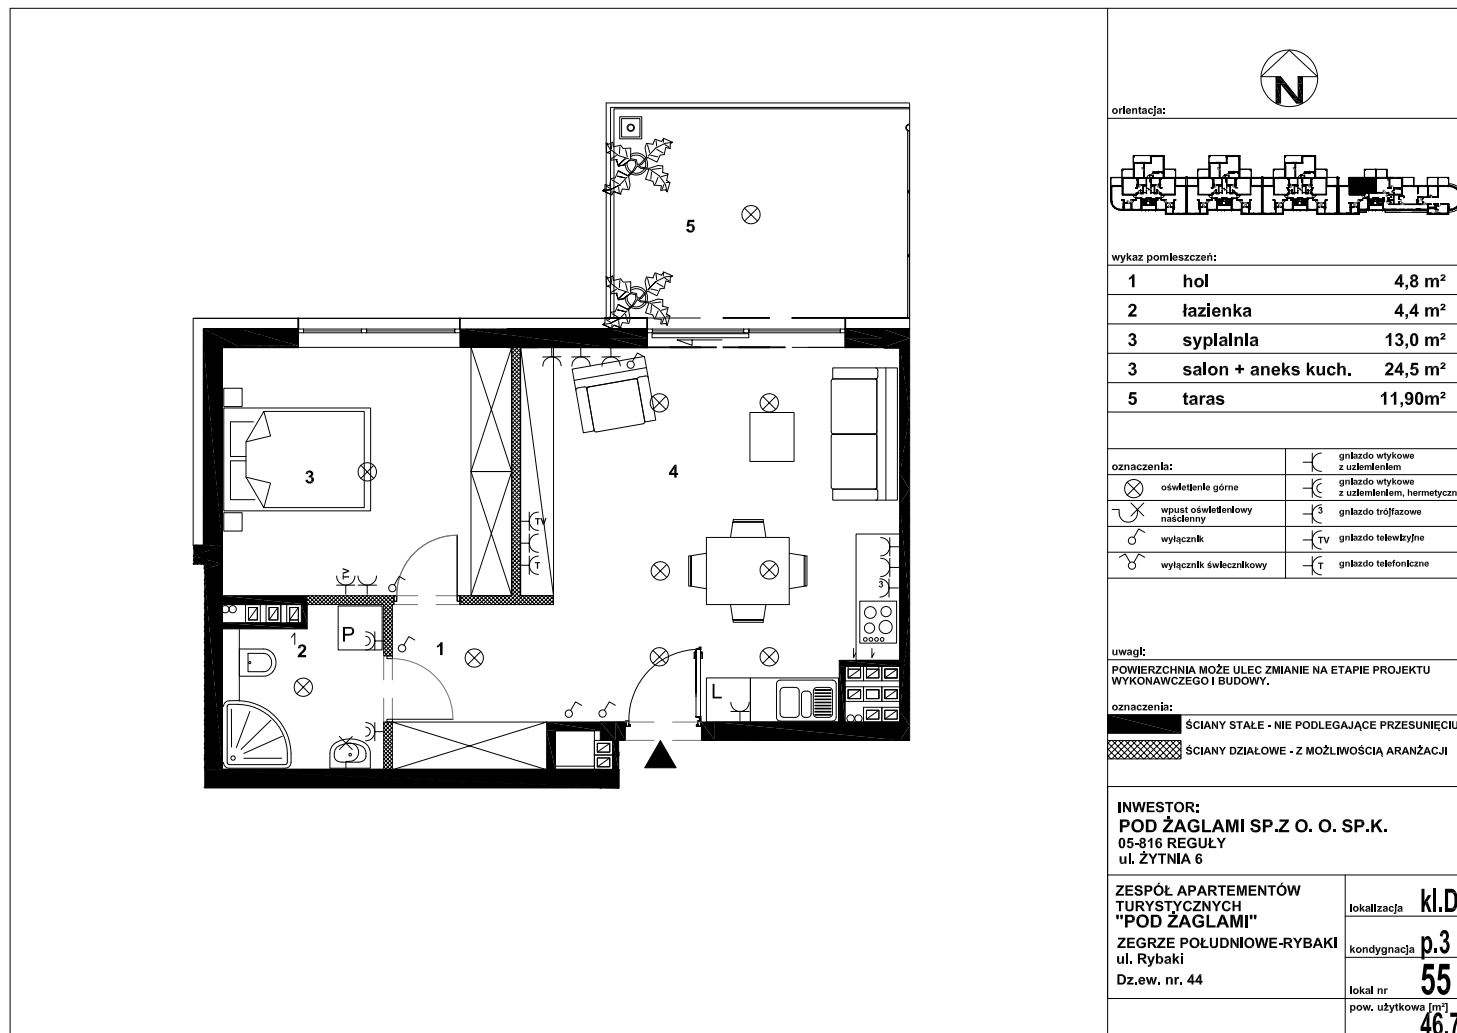

POD ŻAGLAMI - NIEPORĘT, ZEGRZE POŁUDNIOWE MIESZKANIE NR PZ55 - APARTAMENT TURYSTYCZNY

| | |
|-------------------------------|----------------------|
| SYMBOL | ZAG-MS-55 |
| LICZBA POKOI | 2 |
| PIĘTRO | 3 |
| POWIERZCHNIA | 46,70 m ² |
| POWIERZCHNIA BALKONÓW/TARASÓW | 11,90 m ² |
| RODZAJ BUDYNKU | apartamentowiec |
| LICZBA PIĘTER W BUDYNKU | 3 |
| STAN LOKALU | deweloperski |
| OKNA | aluminiowe |
| ROK BUDOWY | 2018 |
| WIDOK | na jezioro |
| OGRZEWANIE | pompa ciepła |
| WINDA | tak |