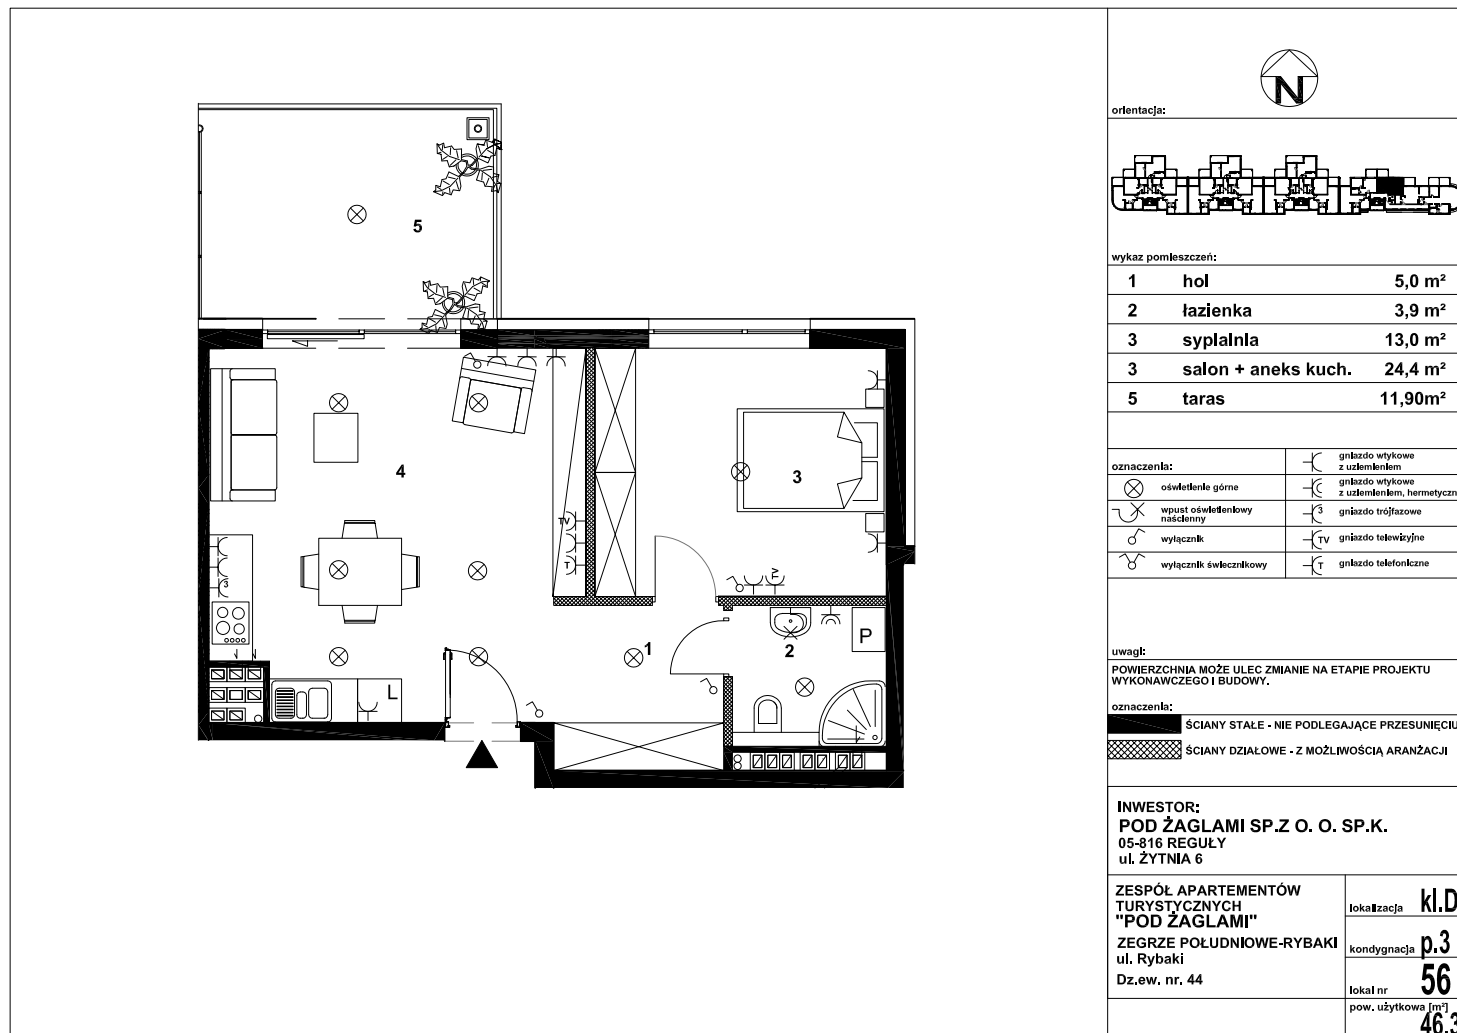

## MIESZKANIE NR PZ56 - APARTAMENT TURYSTYCZNY

SYMBOL	ZAG-MS-56
LICZBA POKOI	2
PIĘTRO	3
POWIERZCHNIA	46,30 m <sup>2</sup>
POWIERZCHNIA BALKONÓW/TARASÓW	11,90 m <sup>2</sup>
RODZAJ BUDYNKU	apartamentowiec
LICZBA PIĘTER W BUDYNKU	3
STAN LOKALU	deweloperski
OKNA	aluminiowe
ROK BUDOWY	2018
WIDOK	na jezioro
OGRZEWANIE	pompa ciepła
WINDA	tak