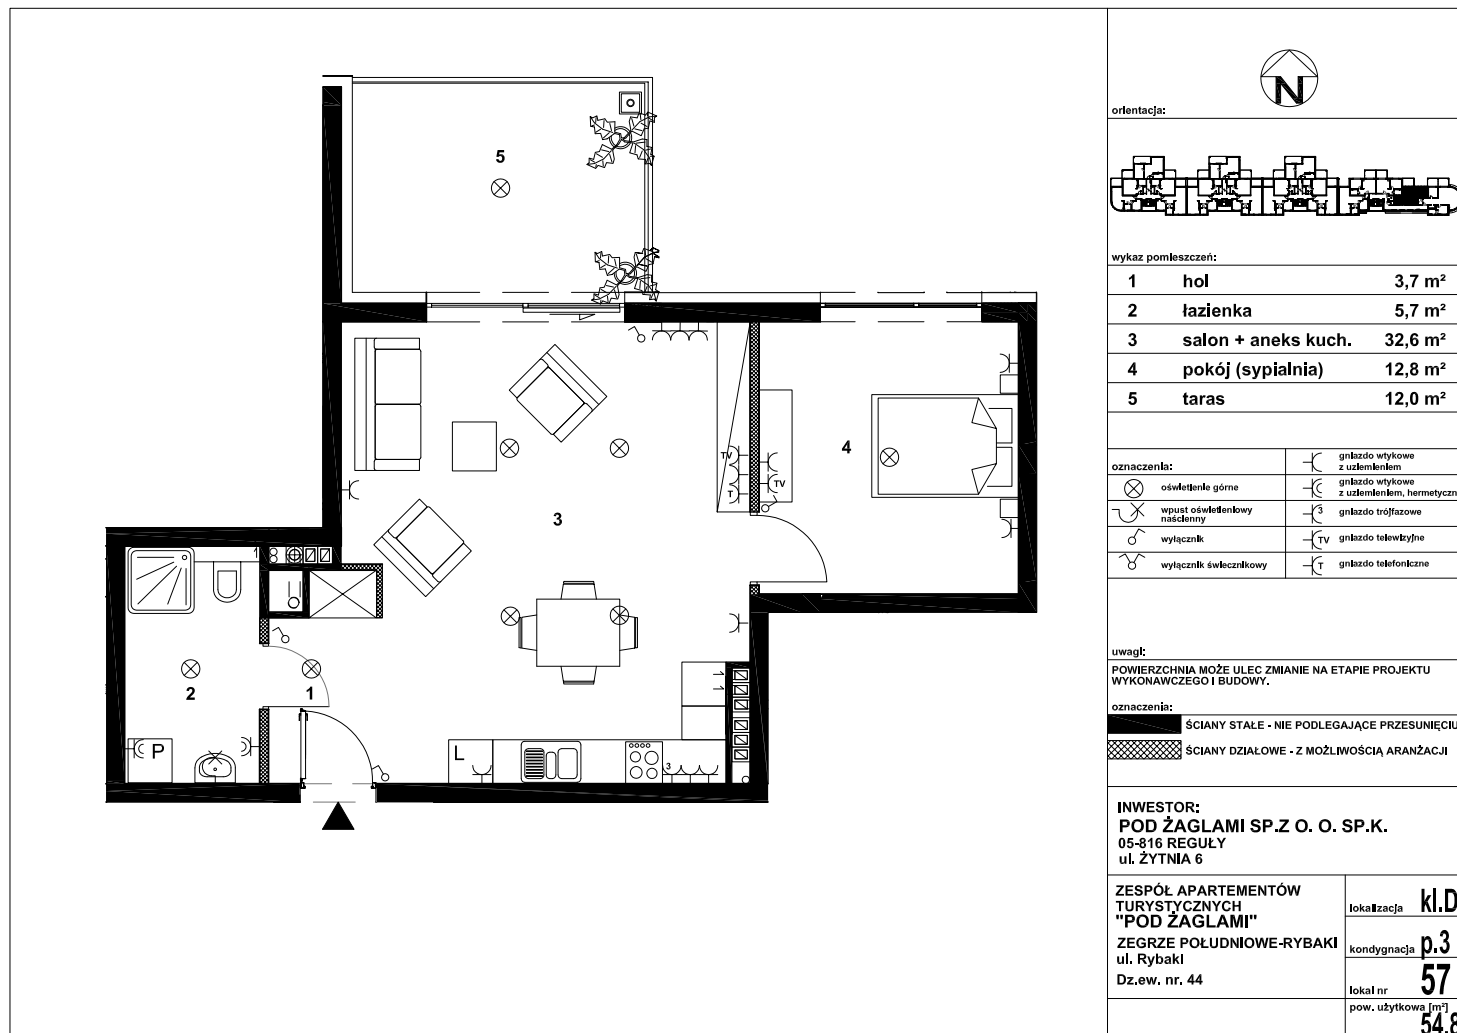

POD ŻAGLAMI - NIEPORĘT, ZEGRZE POŁUDNIOWE

MIESZKANIE NR PZ57 - APARTAMENT TURYSTYCZNY

SYMBOL	ZAG-MS-57
LICZBA POKOI	2
PIĘTRO	3
POWIERZCHNIA	54,80 m ²
POWIERZCHNIA BALKONÓW/TARASÓW	12,00 m ²
RODZAJ BUDYNKU	apartamentowiec
LICZBA PIĘTER W BUDYNKU	3
STAN LOKALU	deweloperski
OKNA	aluminiowe
ROK BUDOWY	2018
WIDOK	na jezioro
OGRZEWANIE	pompa ciepła
WINDA	tak