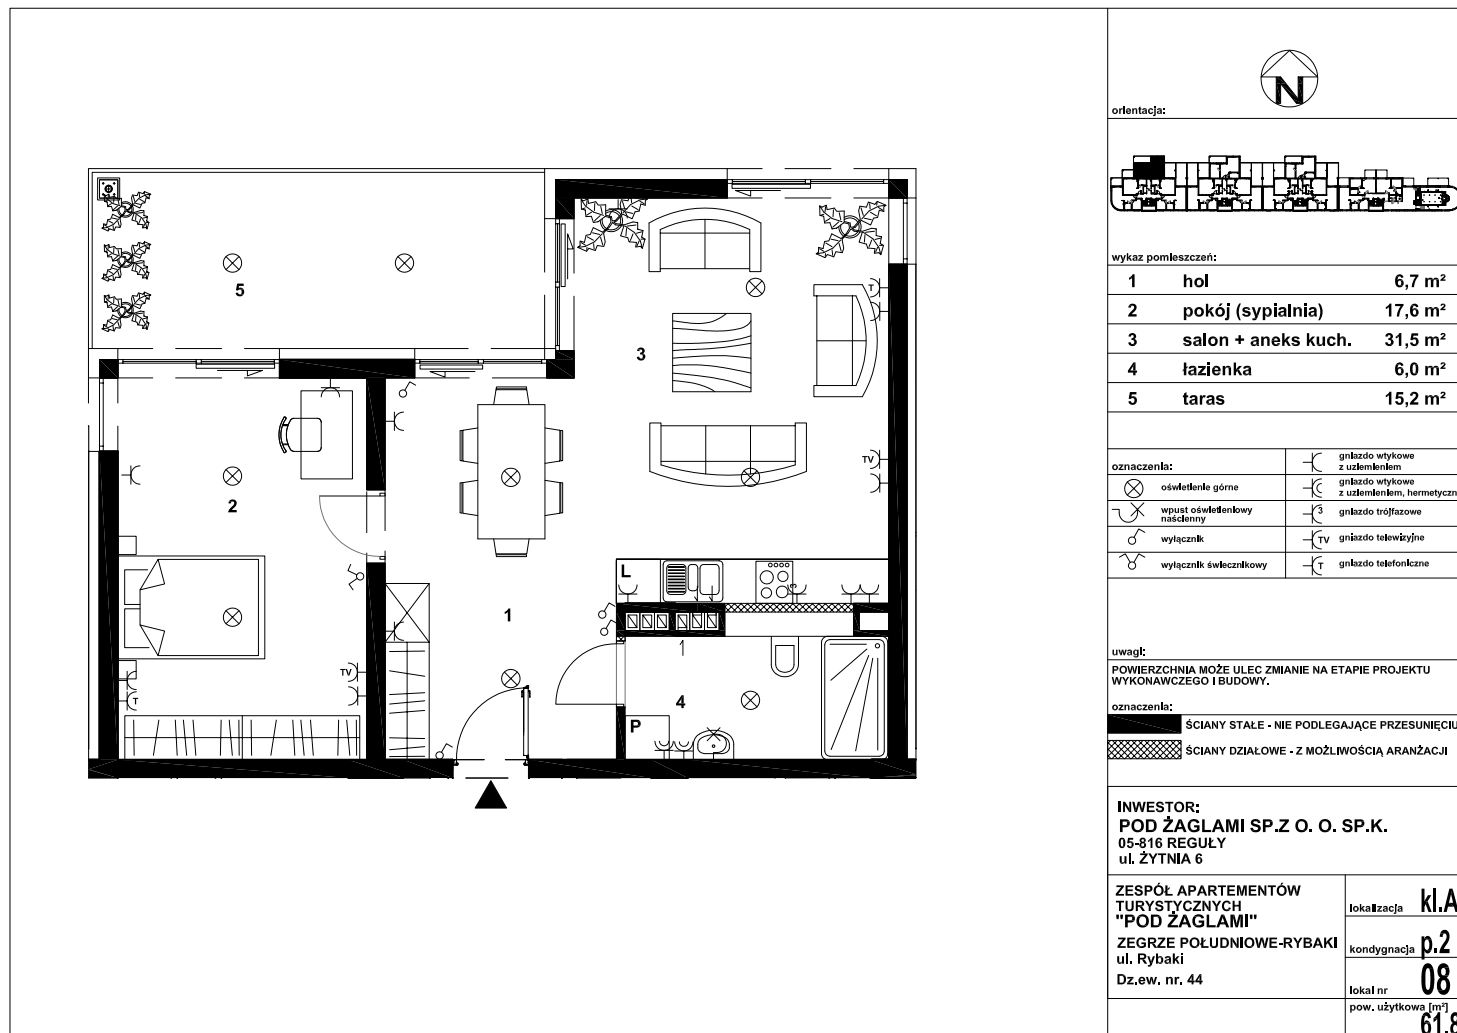

POD ŻAGLAMI - NIEPORĘT, ZEGRZE POŁUDNIOWE

MIESZKANIE NR PZ8 - APARTAMENT TURYSTYCZNY

SYMBOL	ZAG-MS-8
LICZBA POKOI	2
PIĘTRO	2
POWIERZCHNIA	61,80 m ²
POWIERZCHNIA BALKONÓW/TARASÓW	15,20 m ²
RODZAJ BUDYNKU	apartamentowiec
LICZBA PIĘTER W BUDYNKU	3
STAN LOKALU	deweloperski
OKNA	aluminiowe
ROK BUDOWY	2018
WIDOK	na jezioro
OGRZEWANIE	pompa ciepła
WINDA	tak