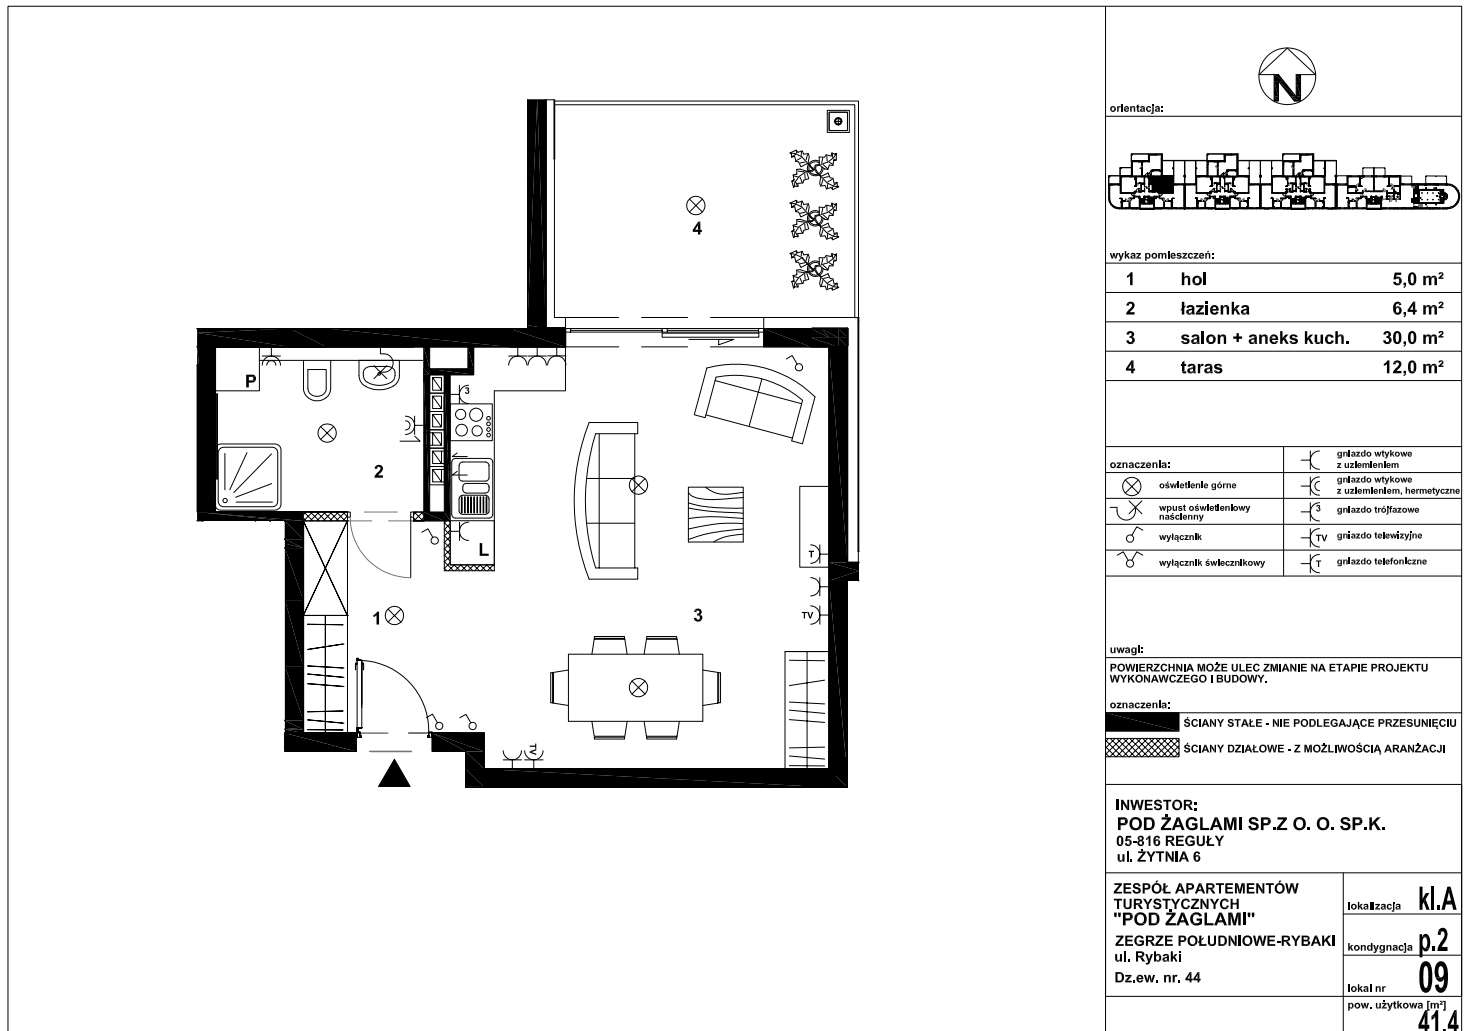

POD ŻAGLAMI - NIEPORĘT, ZEGRZE POŁUDNIOWE MIESZKANIE NR PZ9 - APARTAMENT TURYSTYCZNY

| | |
|-------------------------------|----------------------|
| SYMBOL | ZAG-MS-9 |
| LICZBA POKOI | 1 |
| PIĘTRO | 2 |
| POWIERZCHNIA | 41,40 m ² |
| POWIERZCHNIA BALKONÓW/TARASÓW | 12,00 m ² |
| RODZAJ BUDYNKU | apartamentowiec |
| LICZBA PIĘTER W BUDYNKU | 3 |
| STAN LOKALU | deweloperski |
| OKNA | aluminiowe |
| ROK BUDOWY | 2018 |
| WIDOK | na jezioro |
| OGRZEWANIE | pompa ciepła |
| WINDA | tak |